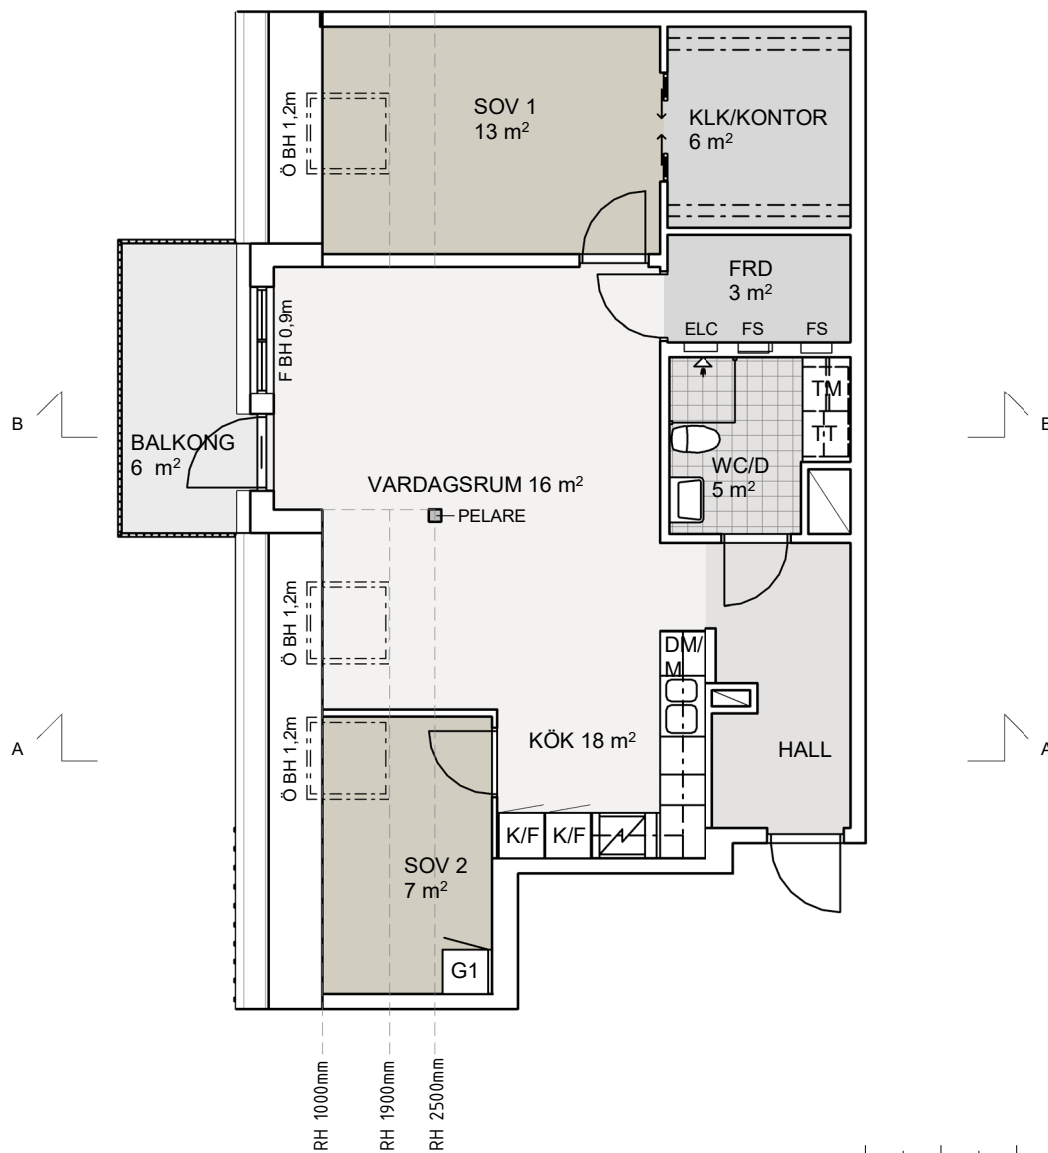

BOFAKTABLAD - OMÖBLERAT

BRF PLATÅN RÅDA HÖJDER

LGH: 03-1503

STORLEK: 3 ROK, 79 m²

FRD: Ca. 3 m² i lägenhet

Skala 1:100

Rumshöjd (RH) ca 2,5 meter
 Rumshöjd badrum ca 2,4 meter om inget annat anges
 Bröstningshöjd (BH) fönster ca 0,7 meter om inget annat anges
 Upprättad 2024-06-27
 Originalformat A4

Kyl-/Frys-skåp	Städs-kåp	Tvättmaskin	Schakt	Öppningsbart fönster
Spishäll och ugn	Garderob	Torktumlare	Kattvindsförråd	Fast fönster
Diskmaskin (micro i väggskåp ovan)	Linneskåp	Handfat och kommod	Sittbänk med förvaring	Fördelarskåp
Köksö	Kombimaskin	Duschhörna	Skjutdörr	EI-/IT-skåp
Rätt till ändringar förbehålles, ytangivelser är preliminära	Handukstork vattenburen	Skjutdörrsgarderob	Träspalje	